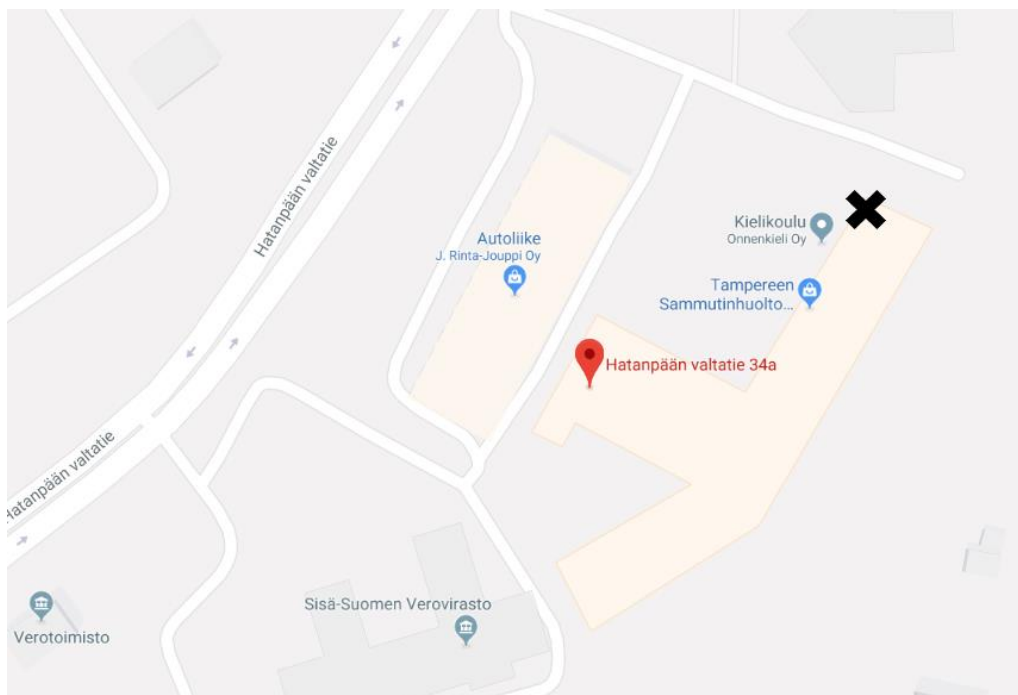

Kuva 1 - yleiskartta toimiston alueelta, musta rasti näyttää sijainnin