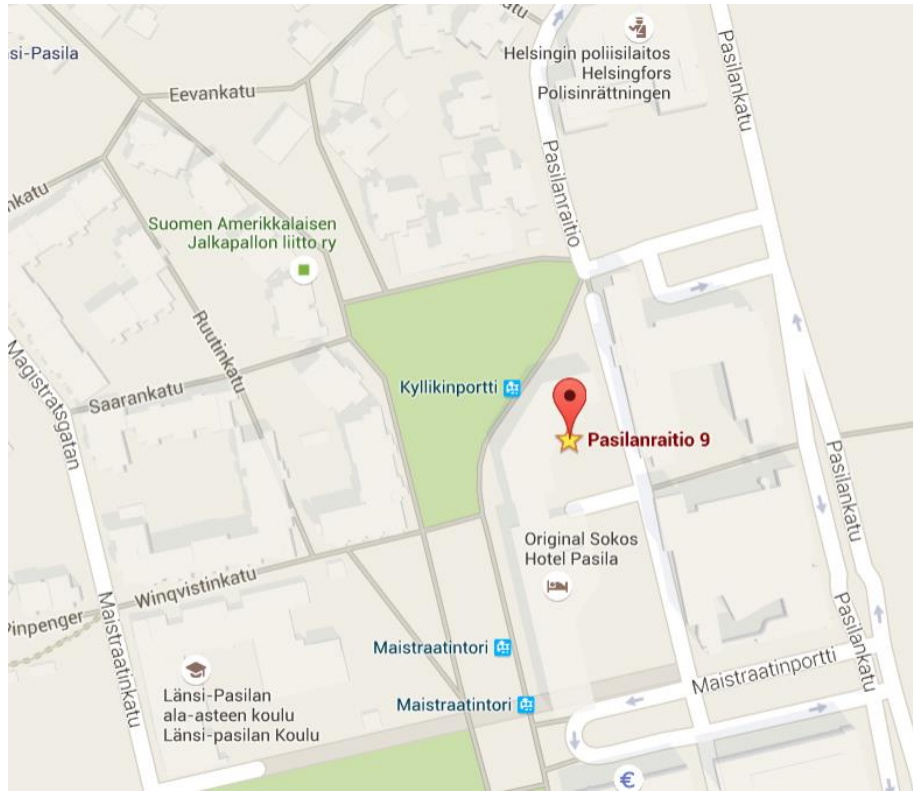

Kuva 1 - yleiskartta toimiston alueelta