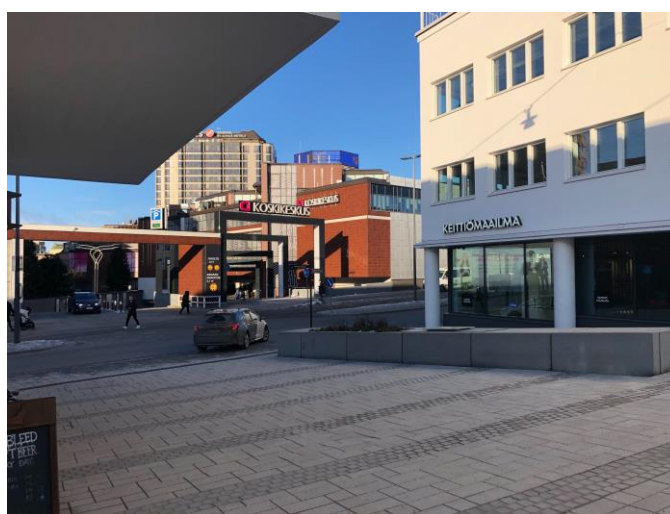

SAAPUMISOHJE TAMPEREEN KONTTORILLE

Käyntiosoite on **c/o MOW Supernova, Ratinankuja 1, 33100 Tampere.** (kuva 1)

HUOM! Postitusosoite on c/o MOW Supernova, Vuolteenkatu 1.

- Kulje sisäpihalta MOW Supernovan etuovelle (kuvat 2-4)
- Ilmoittaudu aulapalveluun

Ystävällisin terveisin,

Suomen HenkilöstöTalo

puh. 010 2306 500

Kuva 1 - Yleiskartta toimiston alueelta

Kuva 2 – MOW Supernovan sisäänkäynti

Kuva 3 – Näkymä Koskikeskukseen, sisäänkäynnistä vasemmalla

Kuva 4 – MOW Supernovan vastapäinen ovi