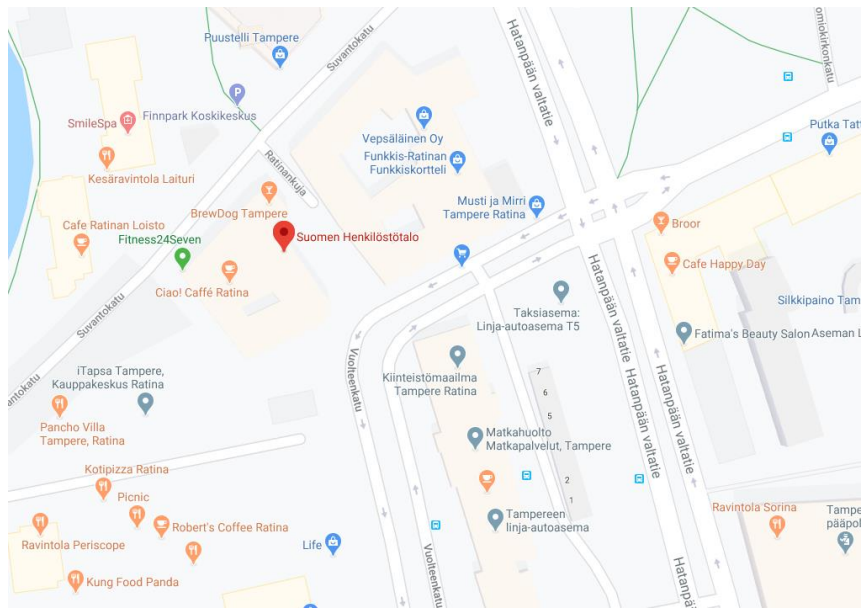

SAAPUMISOHJE TAMPEREEN KONTTORILLE

Käyntiosoite on **c/o MOW Supernova, Ratinankuja 1, 33100 Tampere.** (kuva 1)

HUOM! Postitusosoite on c/o MOW Supernova, Vuolteenkatu 1.

- Kulje sisäpihalta MOW Supernovan etuovelle (kuvat 2-4)
- Ilmoittaudu aulapalveluun

Ystävällisin terveisin,

Suomen HenkilöstöTalo

puh. 010 2306 500

Kuva 1 - Yleiskartta toimiston alueelta

Kuva 2 – MOW Supernovan sisäänkäynti

Kuva 3 – Näkymä Koskikeskukseen, sisäänkäynnistä vasemmalla

Kuva 4 – MOW Supernovan vastapäinen ovi